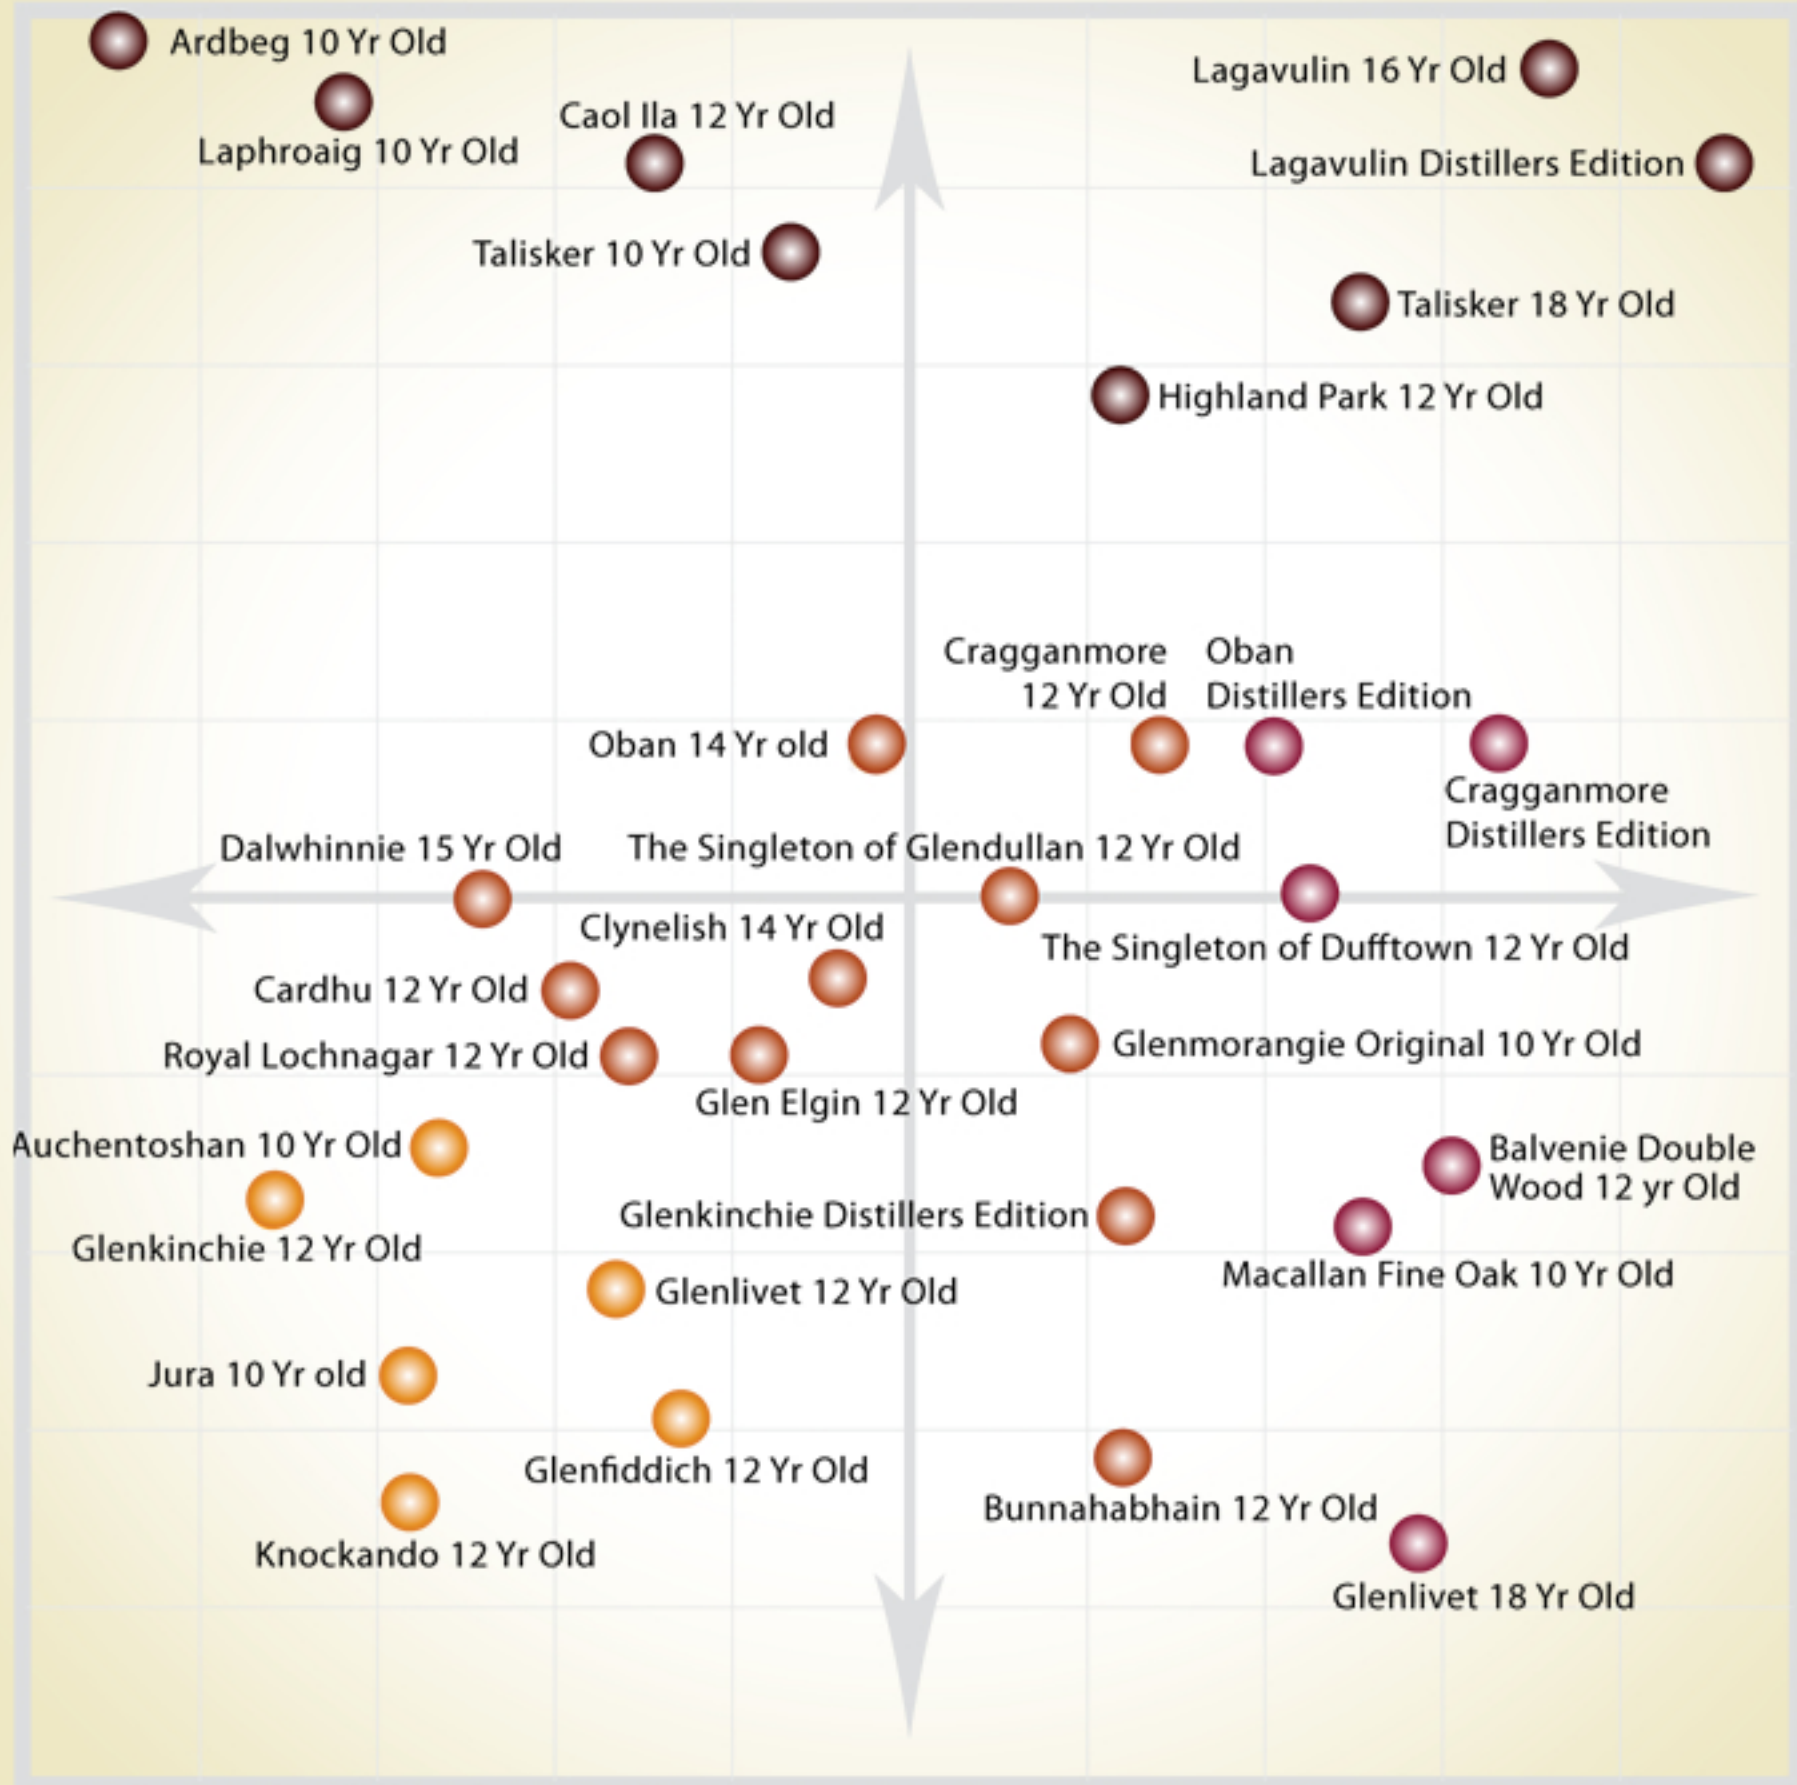

The
SINGLE MALT WHISKY
FLAVOUR MAP

RÖKIG

MILD

KRAFTFULL

DELIKAT